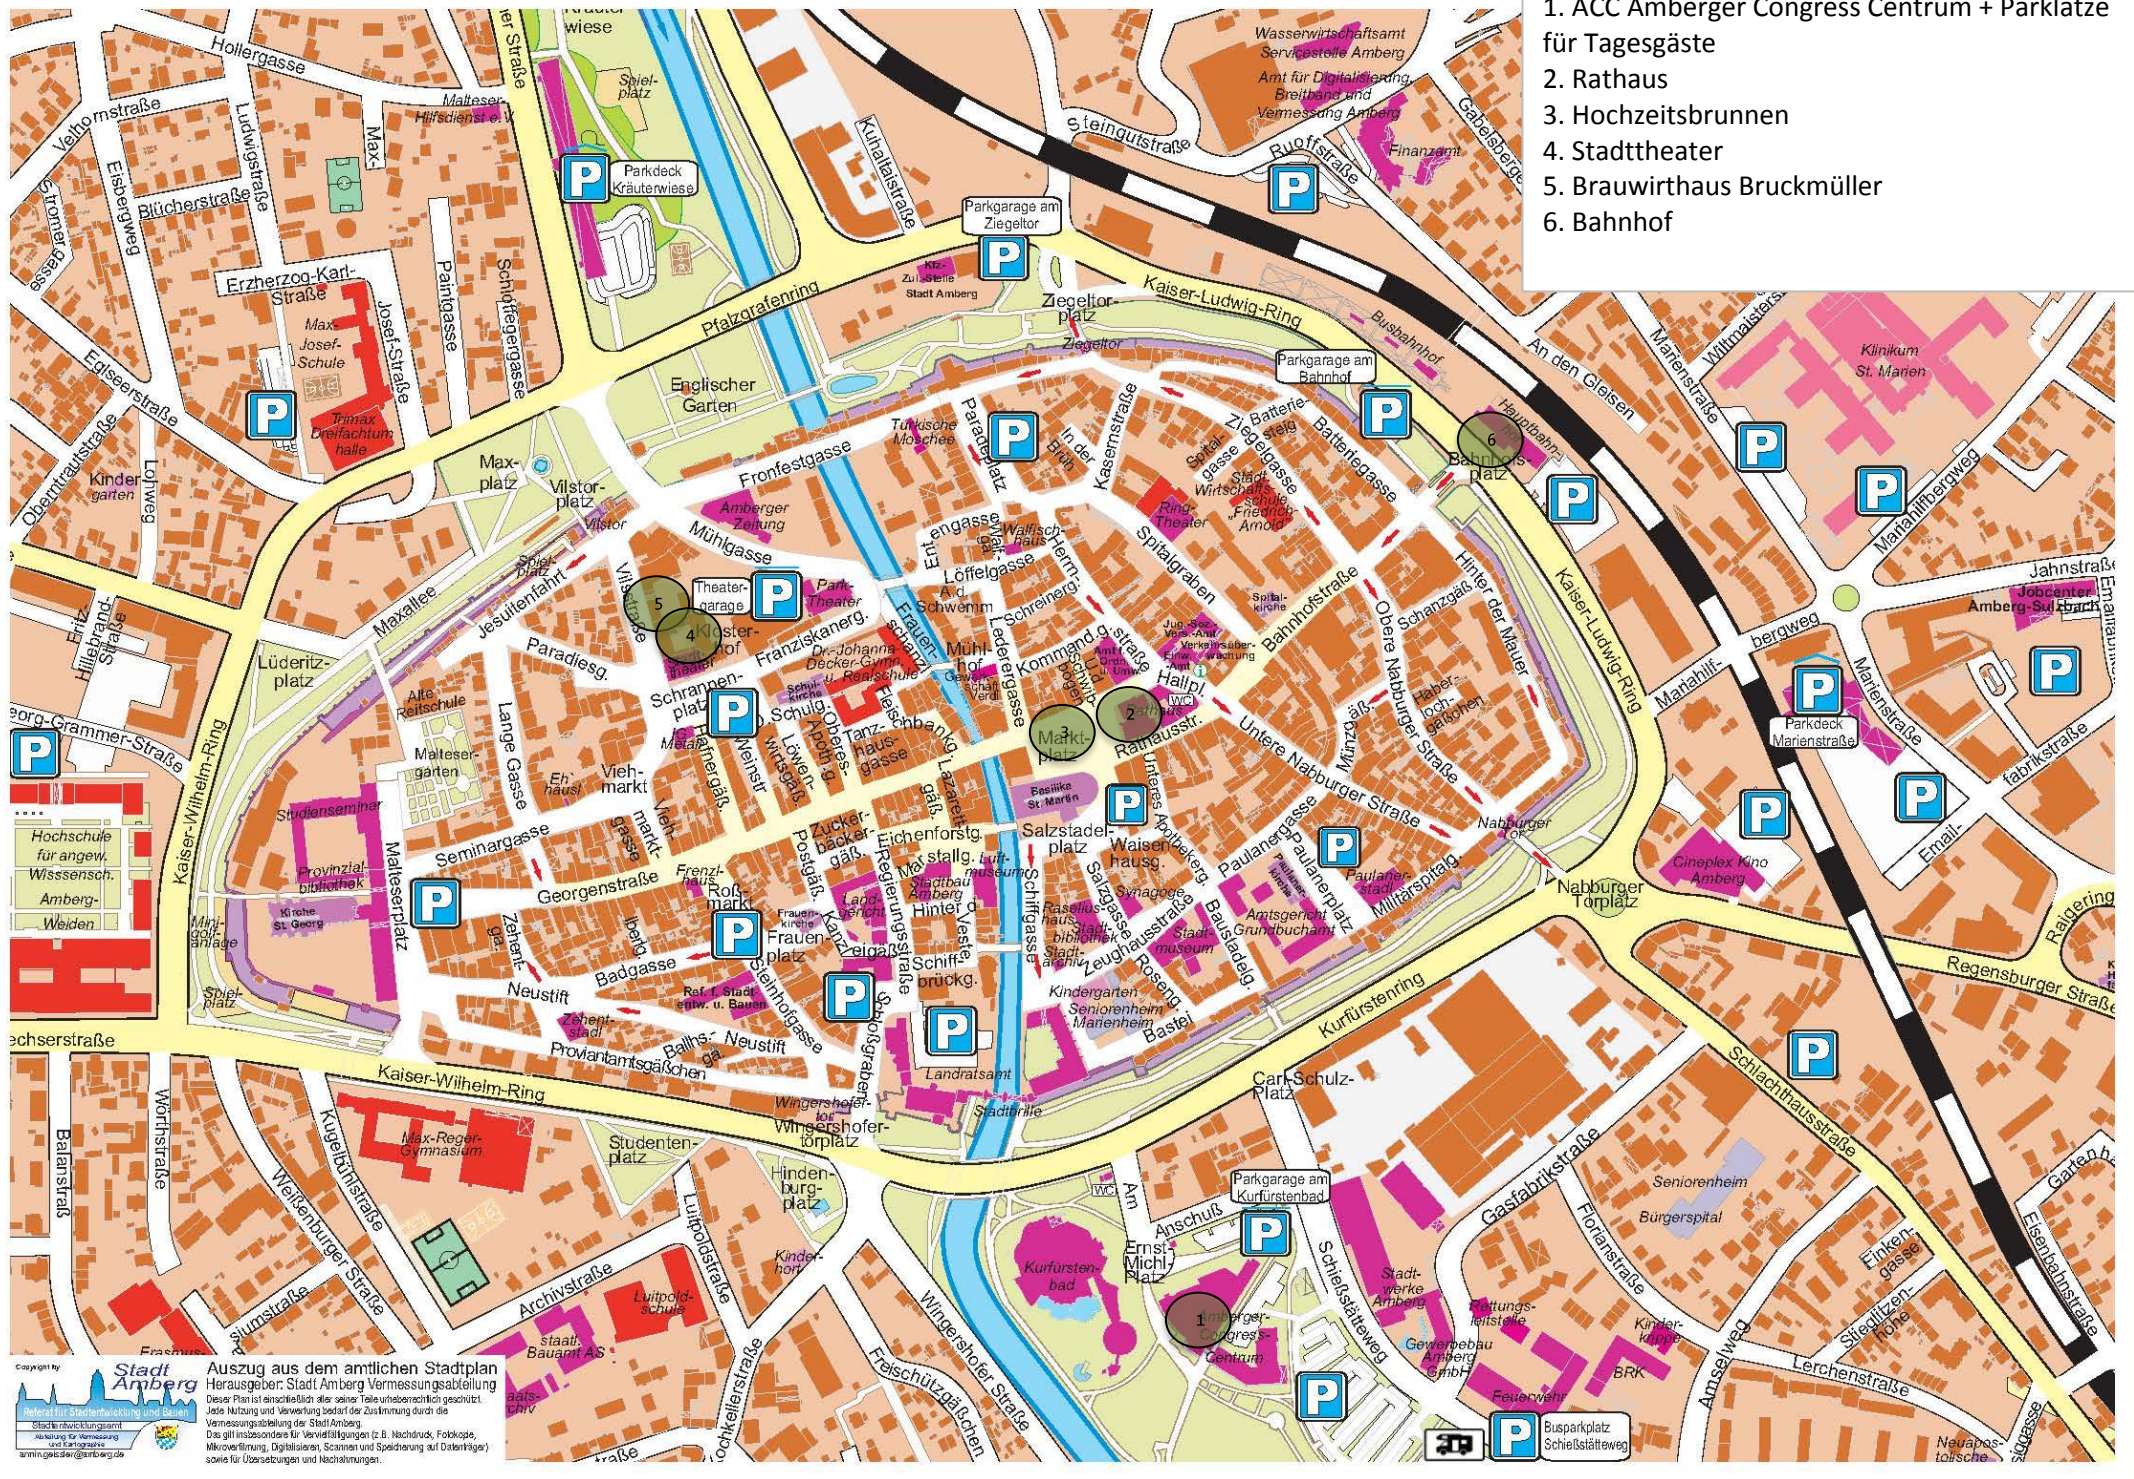

1. ACC Amberger Congress Centrum + Parkplätze für Tagesgäste
2. Rathaus
3. Hochzeitsbrunnen
4. Stadttheater
5. Brauwirthaus Bruckmüller
6. Bahnhof

Copyright by Stadt Amberg
 Herausgeber: Stadt Amberg Vermessungsabteilung
 Dieser Plan ist einschließlich aller seiner Teile urheberrechtlich geschützt. Jede Nutzung und Vervielfältigung bedarf der Zustimmung durch die Vermessungsabteilung der Stadt Amberg.
 Das gilt insbesondere für Vervielfältigungen (z. B. Nachdruck, Fotokopie, Mikrowertung, Digitalisieren, Scannen und Speicherung auf Datenträger) sowie für Übersetzungen und Nachahmungen.

Busparkplatz
 Schießlätweg